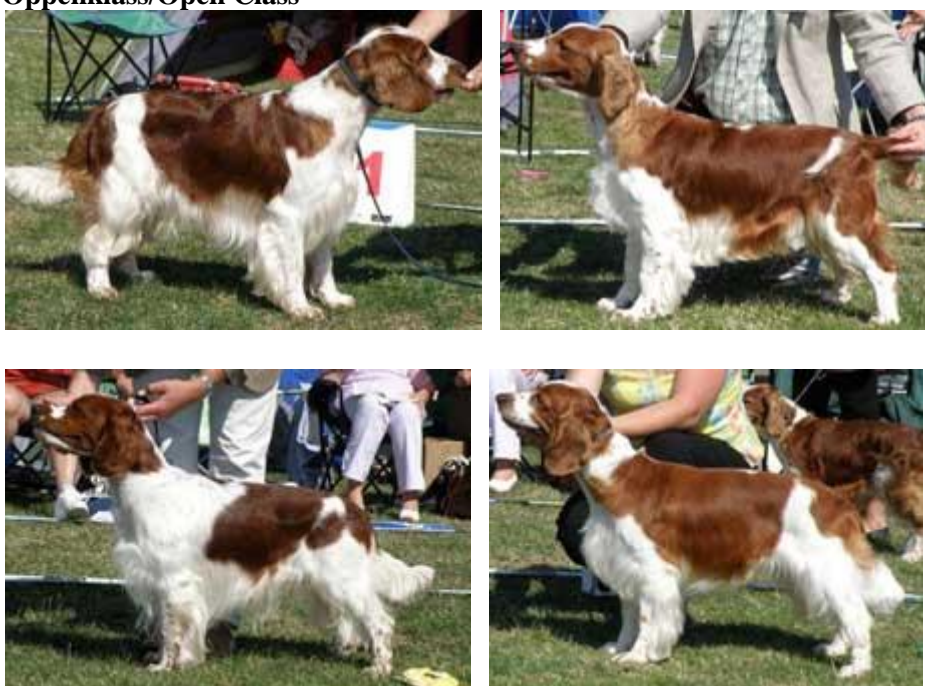

Öppenklass/Open Class