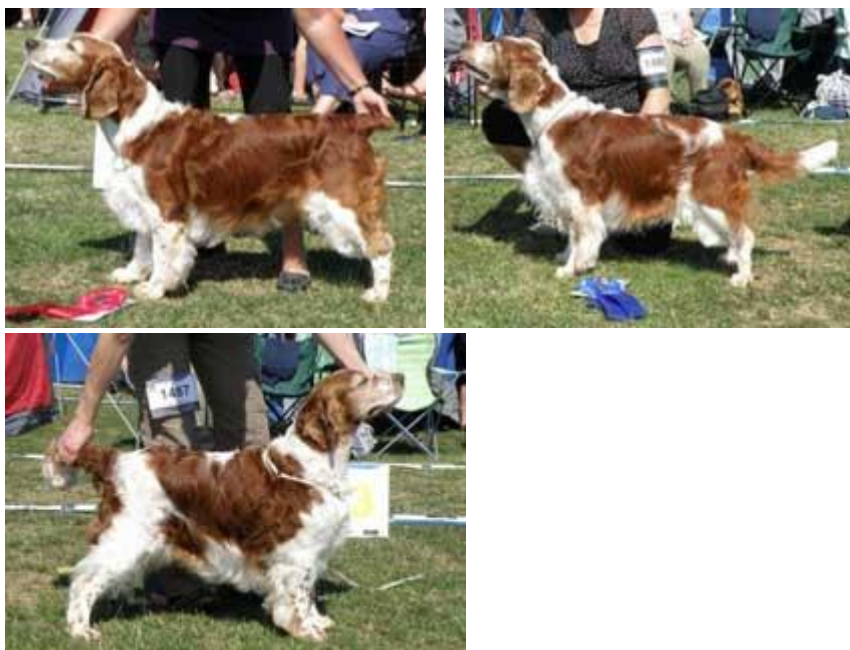

WSSKs Open Show