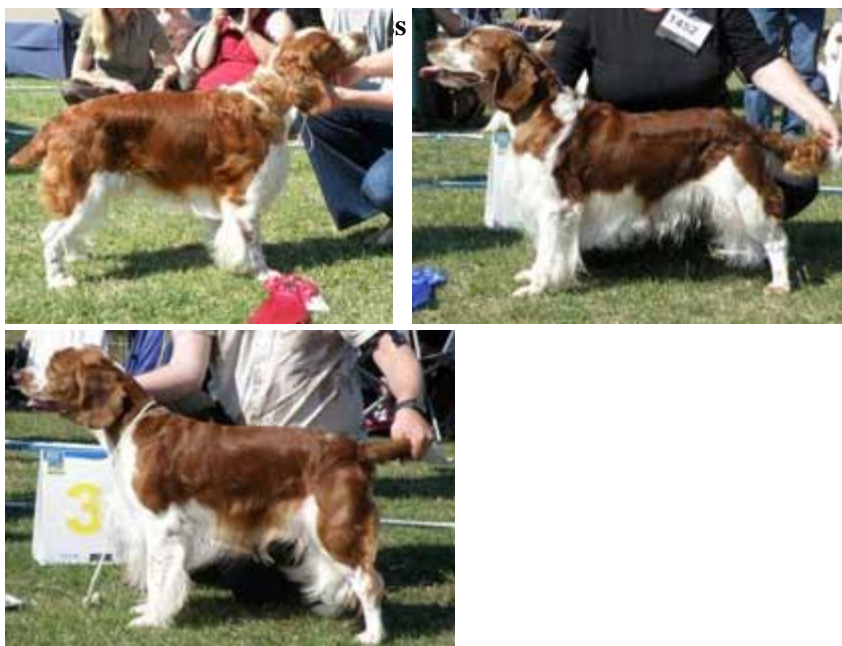

WSSKs Open Show