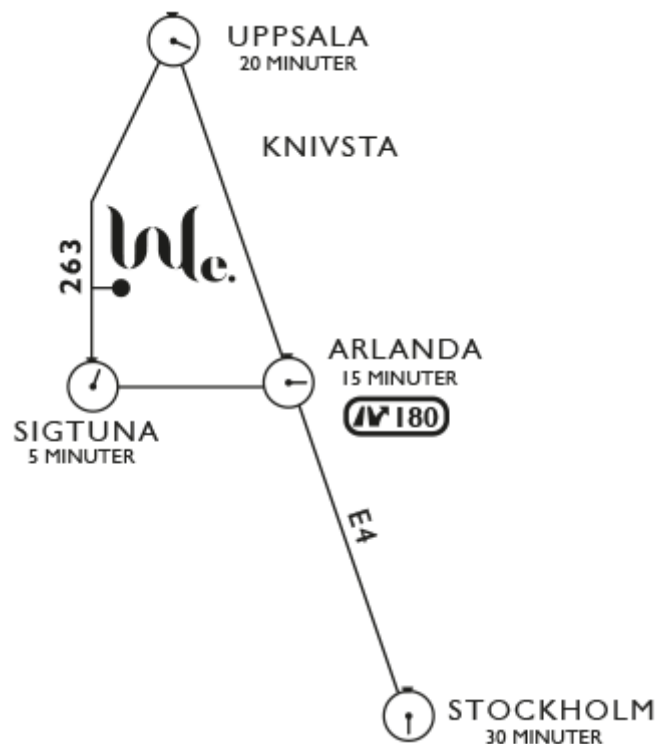

Cykel eller till fots

Från Märsta finns det cykelvägar till Sigtuna Stad och därifrån en naturskön cykelväg genom Viby by och Sigtuna golfbana.

Parkering:

Gratis parkering på anvisad plats av parkeringsvakter i gula västar.

OBS! INGA TÄLT FÅR SÄTTAS UPP FÖRE SÖNDAGEN den 15 september.

Matsservering:

OBS! Pga. Många anmälda så kommer vi inte att kunna ha en gemensam picknick mellan klasserna. Förtäring finns däremot på området. Se nedan:

Slottscaféet är öppet från kl 09.00-18.00. Här serveras lunch efter säsong såsom soppbuffé, lasagne, sallader och fika. Korvgrillning kommer även att finnas från kl 10.00-16.00.

Wenngarns bageri och café (Uppe i byggnaden kallad "Stallet") erbjuder frukostbuffé kl. 8-12, 125:- med hund och har öppet till kl 17.00. Frukostfralla skinka/ost och kaffe/te, 55:-.

Stor Soppbuffe 2 x soppor, 1 vegetarisk och gulaschröror, ostpajer, oliver m.m samt bröd från bageriet inkl. kakbuffe och kaffe/te, 169:-.